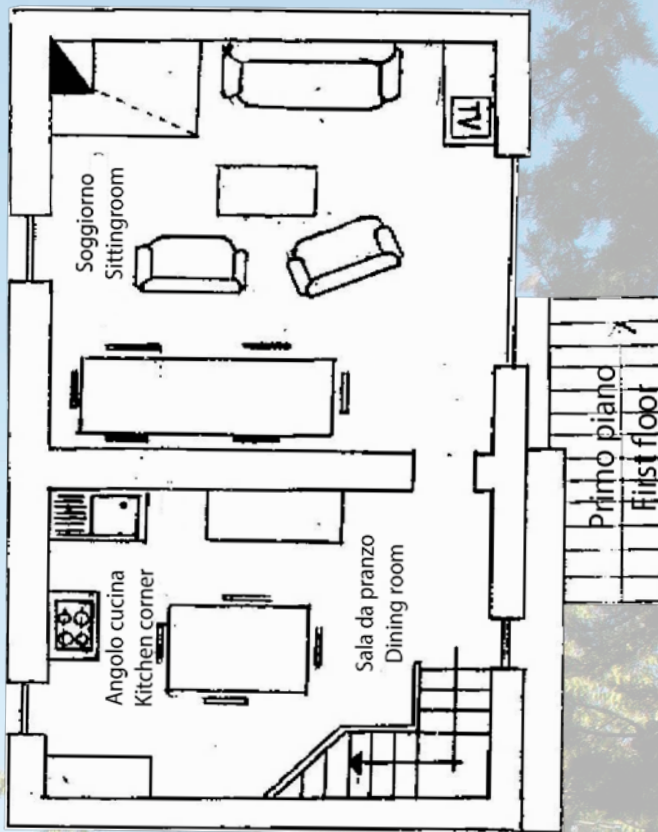

Vignacce 1

Vignacce

È una bella e tipica casa della campagna toscana che ospita ampi appartamenti, caratterizzata da un grande cortile interno ancor oggi dotato di un efficiente forno un tempo utilizzato per cuocere il pane. I nostri ospiti possono utilizzarlo per cuocere le famose bistecche di carne chianina o allegre pizze. Un tennis da tavolo è situato nel loggiato mentre la piscina ed il campo da tennis sono a 200 metri dalla casa.

Vignacce

This large country house has the typical architecture of Tuscan houses with lovely arches. This house hosts 5 apartments that are either on the ground or first/second floor. In the courtyard there is still the old bread oven that can be used by the guests for grilling their meat or making Pizza. A table tennis is under the arched terrace. Swimming pool and tennis court are 200 meters away from the house.

Vignacce 1

Appartamento Vignacce 1
3 Camere doppie matrimoniali
2 Bagni con doccia
Sala da pranzo
Soggiorno con caminetto
Angolo cottura

Apartment Vignacce 1
3 Double bedrooms
2 Bathrooms with shower
Dining room
Sitting room with fireplace
Kitchen corner